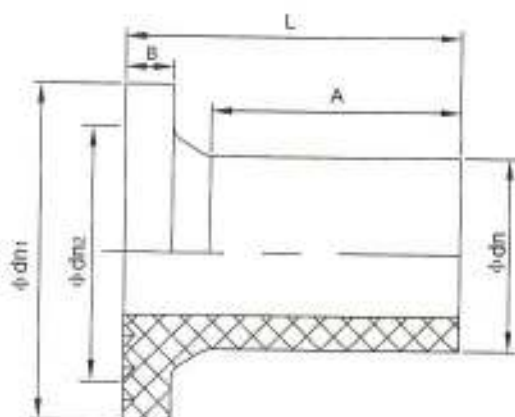

热熔系列 Butt Fusion Fitting Series

热熔系列

Butt Fusion Fitting Series

SDR11 系列

规格 (Specifications) ϕd_n	ϕd_{n1}	L	A	B	订货编号 (Item Number)
20	45	84	83	7	XDRD11-20
25	58	84	61	8	XDRD11-25
32	68	84	61	10	XDRD11-32
40	78	79	61	12	XDRD11-40
50	88	84	67	12	XDRD11-50
63	102	85	68	13	XDRD11-63
75	122	94	75	14	XDRD11-75
90	138	98	75	17	XDRD11-90
110	158	103	81	19	XDRD11-110
125	158	127	102	21	XDRD11-125
140	188	127	97	22	XDRD11-140
160	212	135	100	26	XDRD11-160
180	212	135	100	30	XDRD11-180
200	268	155	112	35	XDRD11-200
225	268	145	105	30	XDRD11-225
250	320	160	118	32	XDRD11-250
280	320	150	105	35	XDRD11-280
315	370	175	130	35	XDRD11-315
355	430	170	125	35	XDRD11-355
400	482	175	135	34	XDRD11-400
450/A	585	208	135	43	XDRD11-450A
450/B	546	208	135	43	XDRD11-450B
450/C	530	208	135	43	XDRD11-450C
500	585	210	150	47	XDRD11-500
560/A	685	215	160	45	XDRD11-560A
560/B	630	215	160	45	XDRD11-560B
560/C	630	215	160	60	XDRD11-560C

SDR17 系列

规格 (Specifications) ϕd_n	ϕd_{n1}	L	A	B	订货编号 (Item Number)
63	102	85	68	13	XDRD17-63
75	122	94	75	14	XDRD17-75
90	138	98	75	17	XDRD17-90
110	158	103	79	19	XDRD17-110
125	158	127	102	21	XDRD17-125
140	188	127	97	22	XDRD17-140
160	212	135	100	26	XDRD17-160
180	212	135	100	30	XDRD17-180
200	268	155	112	35	XDRD17-200
225	268	145	105	30	XDRD17-225
250	320	160	118	32	XDRD17-250
280	320	150	105	35	XDRD17-280
315	370	165	130	35	XDRD17-315
355	430	170	125	35	XDRD17-355
400	482	175	135	34	XDRD17-400
450A	530	205	135	43	XDRD17-450A
450B	546	205	135	43	XDRD17-450B
450C	585	205	135	43	XDRD17-450C
500	585	210	150	47	XDRD17-500
560A	630	215	160	45	XDRD17-560A
560B	685	215	160	45	XDRD17-560B
630A	685	210	145	52	XDRD17-630A
630B	710	210	145	60	XDRD17-630B
630C	720	210	145	52	XDRD17-630C
710	800	190	117	57	XDRD17-710
800	905	185	122	54	XDRD17-800
900	1005	190	124	56	XDRD17-900
1000	1110	189	105	58	XDRD17-1000
1200	1330	335	215	70	XDRD17-1200